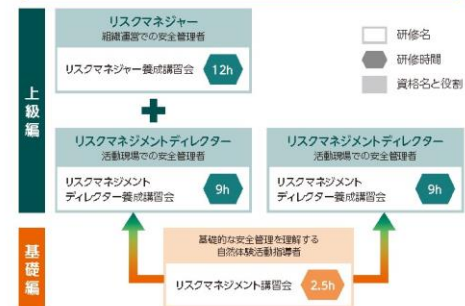

リスクマネジメント研修と資格

安全管理者研修(基礎編) リスクマネジメント講習会開催一覧(予定)

2024.5.1

No.	開催日	県名	会場	住所	講師
①	7月6日(土)	福岡	北九州市立玄海青年の家	北九州市若松区竹並126-2	砂田 絵里
②	2月8日(土)	福岡	北九州市立玄海青年の家	北九州市若松区竹並126-2	砂田 絵里
③	他会場検討中				

安全管理者研修(上級編) リスクマネジメントセミナー開催一覧(予定)

2024.5.1

No.	開催日	県名	会場	住所	講師
①	2月8日(出)~9日(日)	福岡	北九州市立玄海青年の家	北九州市若松区竹並126-2	砂田 絵里
②	他会場検討中				

※都合により記載内容から変更する場合があります

この活動では、記録のために写真撮影を行います。提出された個人情報及び撮影した写真は、NPO法人自然体験活動推進協議会が定める個人情報保護方針に基づき、当協議会の事業以外の目的には使用いたしません。