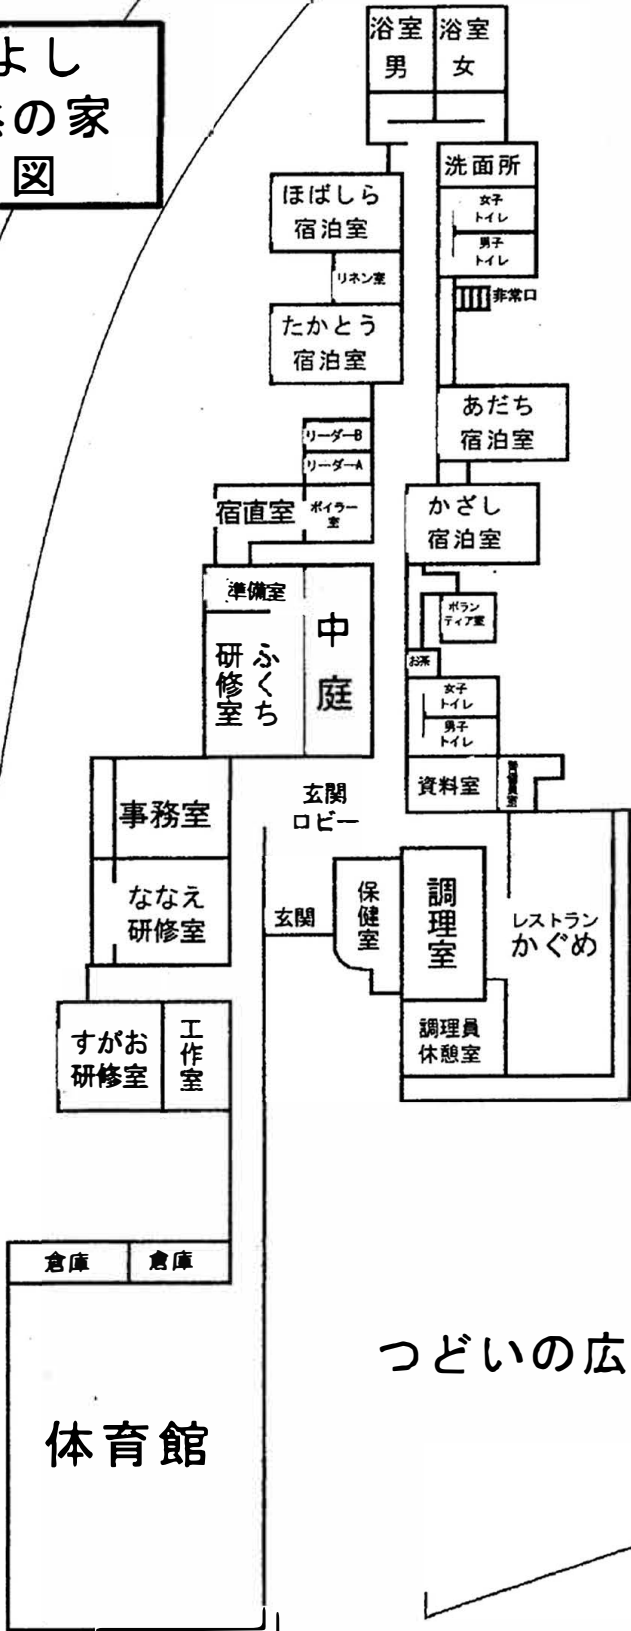

かぐめよし  
少年自然の家  
平面図

飯盒炊さん場

わんぱく広場

鱒渚サイクリングロード

つどいの広場

入所者  
駐車場